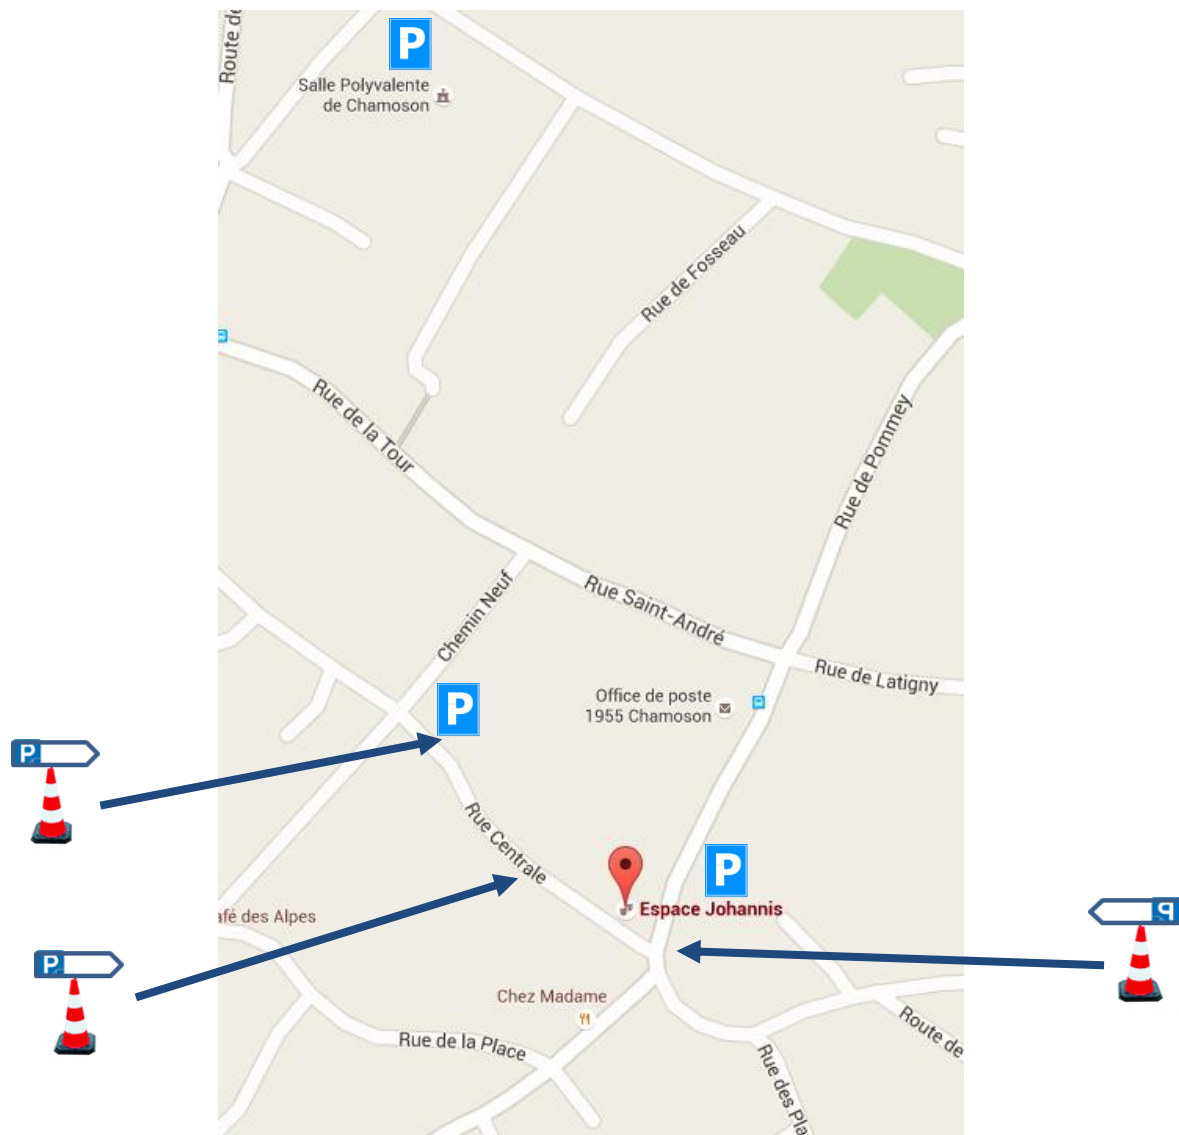

DIRECTIVES « PARKING »

Les utilisateurs de l'Espace Johannis peuvent se garer aux emplacements suivants :

- Le parking de Plane Ville SA
- La cour de l'école hors horaires scolaires
- Le parking de la salle polyvalente

Afin de signaler au mieux la cour de l'école, trois cônes avec flèches sont à votre disposition. Il vous suffit de noter le nom de votre manifestation et les installer comme mentionné ci-dessous.

Nous vous remercions de respecter ces consignes car l'utilisation de places privées peut engendrer des désagréments pour vos invités ou votre public.